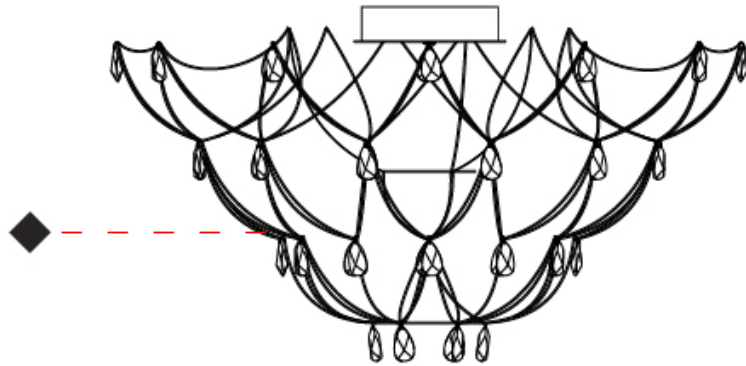

## CRYSTAL GALAXY SURFACE

D102029-

PROJECT

TYPE

SPECIFIER

QUANTITY

DATE

D